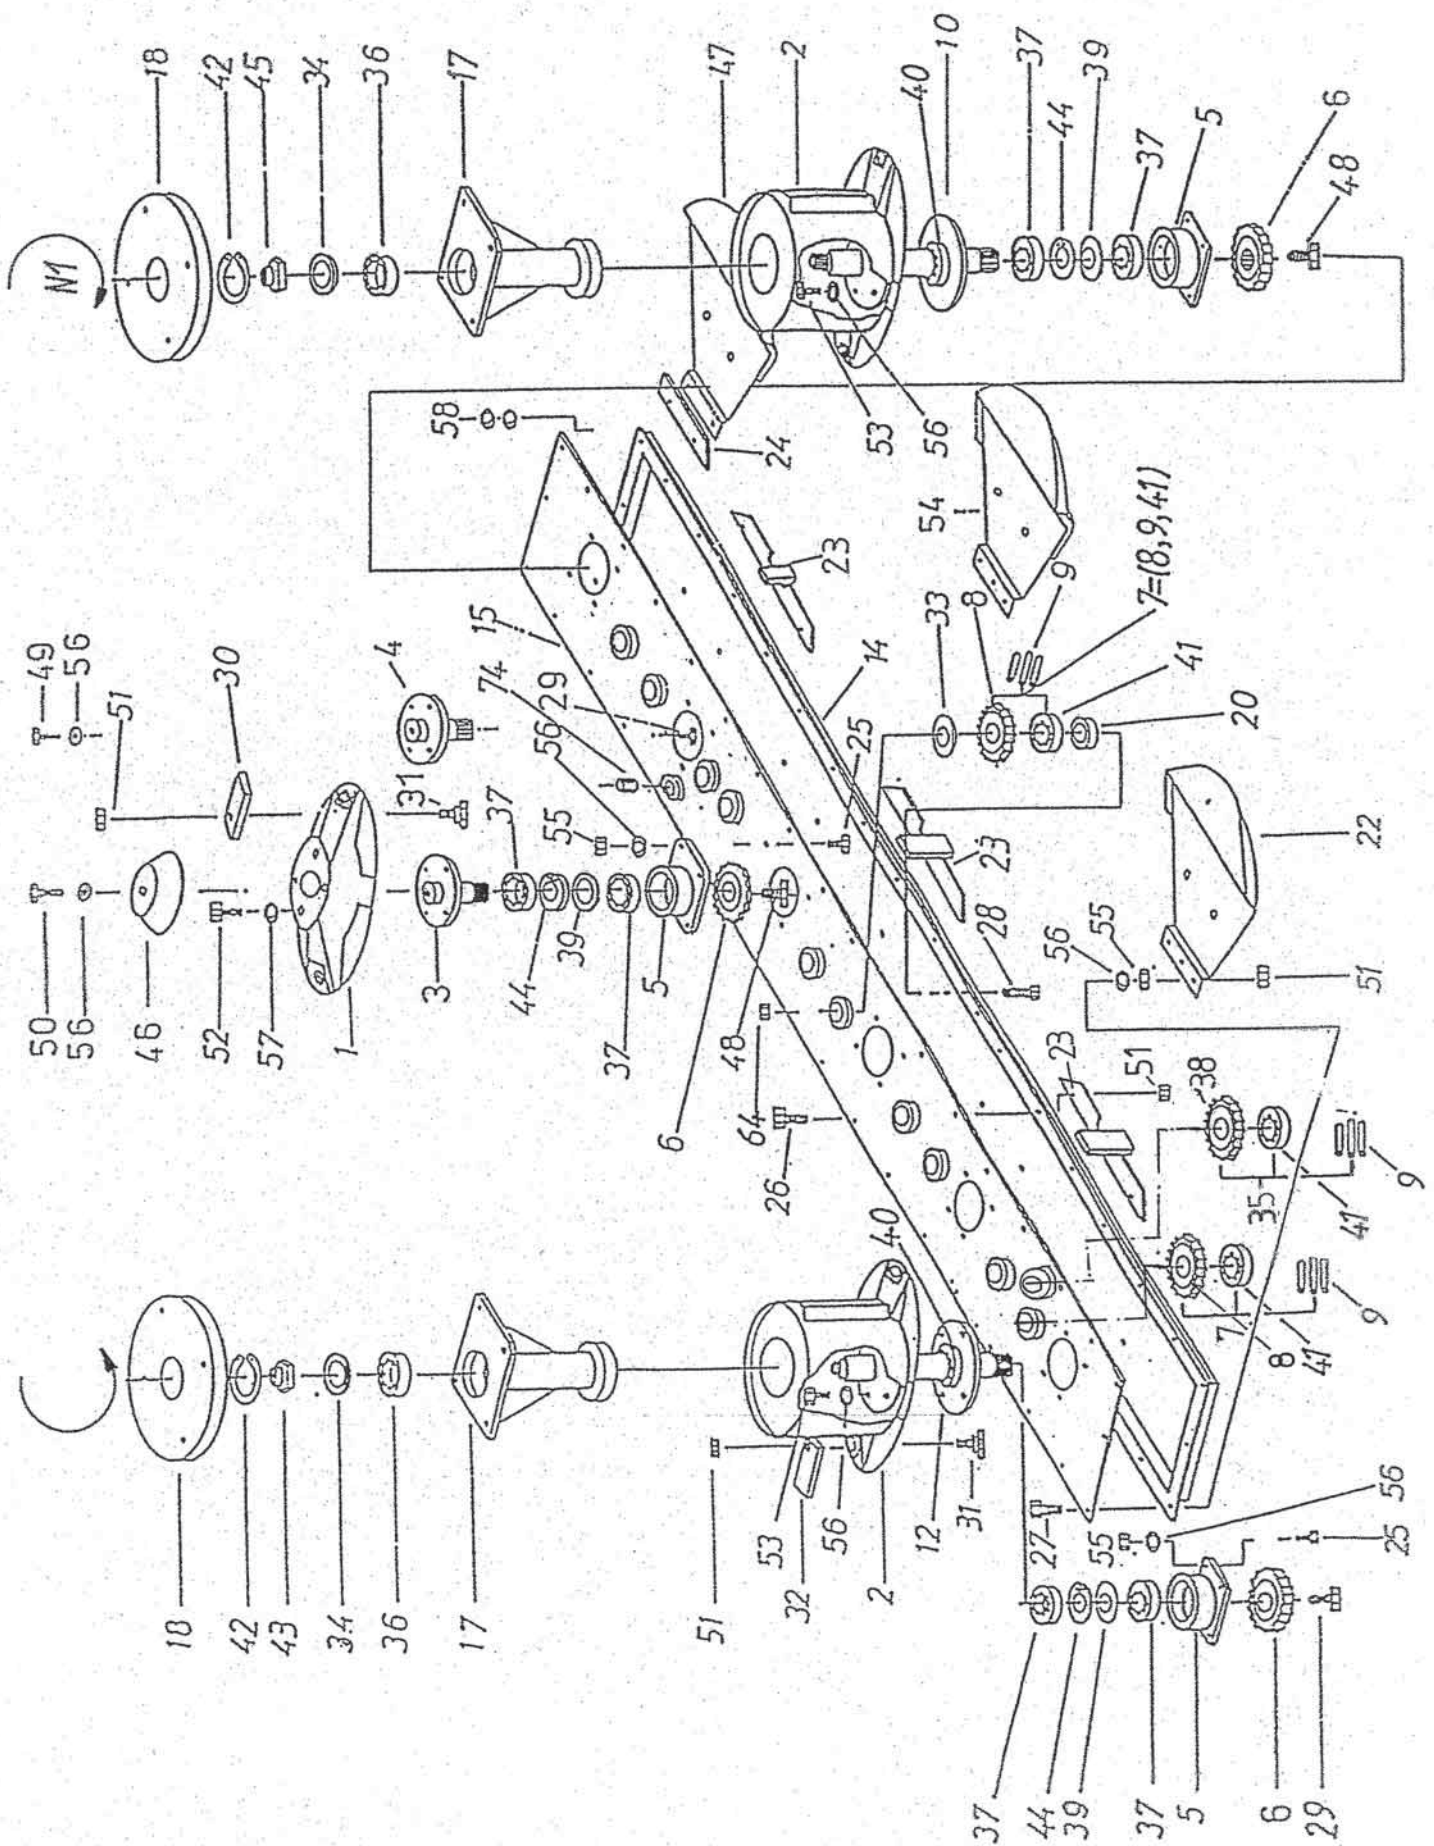

Številka Broj Bild Fig.	Kataloška številka Kataloški broj Ersatzteilnummer Spare Part Number	Naziv dela	Naziv dijela	Benennung	Description	Količina Komada Menge Quantity
1	153844503	Disk var.	Disk zav.	Scheibe geschw.	Disc welded	4
2	153844719	Disk var.	Disk zav.	Scheibe geschw.	Disc welded	2
3	154155906	Prirobnica desna	Desna prirubnica	Flansche links	Flange right	2
4	154156004	Prirobnica leva	Leva prirubnica	Flansche rechts	Flange left	2
5	153845512	Ohišje ležaja	Kučiče ležaja	Lagergehäuse schw.	Bearing housing	6
6	153886121	Zobnik 2 - 29/4	Zupčanik 2 - 29/4	Zahnrad 2 - 29/4	Gear 2 - 29/4	6
7	153845904	Zobnik Z=34 kpl.	Zupčanik Z=34 kpl.	Zahnrad Z=34 zus.	Gear Z=34 cpl.	10
8	153846022	Zobnik 2 - 34/4	Zupčanik 2 - 34/4	Zahnrad 2 - 34/4 gehärtet	Gear 2 - 34/4	10
9	152148303	Žica varovalna	Osiguravajuća žica	Sicherungsdraht	Wire safety	30
10	154159510	Gred 1 var.	Osovina 1 zav.	Welle 1 geschw.	Shaft 1 welded	1
12	154159716	Gred 2 var.	Osovina 2 zav.	Welle 2 geschw.	Shaft 2 welded	1
14	153847500	Ohišje korita var.	Kučiče korita zav.	Troggehäuse geschw.	Housing welded	1
15	153847804	Pokrov korita var.	Poklopac korita zav.	Trogdeckel geschw.	Trough cover welded	1
17	154160116	Tečaj var.	Rukavac zav.	Angel geschw.	Neck welded	2
18	153848607	Pokrov	Poklopac	Deckel	Cover	2
20	153860101	Puša 4 - 35/42,4-9	Čaura 4 - 35/42,4-9	Buchse 4 - 3-5/42,4-9	Sleeve 4 - 35/42,4-9	10
22	154009405	Drnsnik desni var.	Klizač desni zav.	Schieber rechts geschw.	Slider right welded	1
23	154008601	Trak 2 var.	Veza 2 zav.	Band 2 geschw.	Band 2 welded	5
24	154055809	Trak levi var.	Veza leva zav.	Band links geschw.	Band left welded	1
25	153860600	Vijak	Vijak	Schraube	Screw	24
26	153860708	Vijak 7 - M10x25	Vijak 7 - M10x25	Schraube 7 - M10x25	Screw 7 - M10x25	22
27	153860806	Vijak 7 - M10x35	Vijak 7 - M10x35	Schraube 7 - M10x35	Screw 7 - M10x35	18
28	153860904	Vijak 7 - M10x40	Vijak 7 - M10x40	Schraube 7 - M10x40	Screw 7 - M10x40	10
29	154152703	Vijak M14 levi	Vijak M14 levi	Schraube M14 links	Screw M14left	3
30	150429307	Nož desni L-98/D19	Desni nož L-98/D19	Messer rechts L-98/D19	Knife right L-98/D19	6
31	154005516	Vijak noža-počrnjeno	Vijak noža	Messerschraube-Schwarze	Knife screw	12
32	150429209	Nož levi L-98/D19	Levi nož L-98/D19	Messer links L-98/D19	Knife left L-98/D19	6
33	151159506	Podložka 35,2/46-1	Podložka 35,2/46-1	Scheibe 35,2/46-1 gehärtet	Washer 35,2/46-1	12
36	150406000	Ležaj KR 6207-2RS	Ležaj KR 6207-2RS	Lager KR6207-2RS	Bearing KR6207-2RS	2
37	159165414	Ležaj KR6307-2RS C3	Ležaj KR6307-2RS C3	Lager KR6307-2RS C3	Bearing KR6307-2RS C3	12
39	154225001	Podložka 35,2/52-2,7	Podložka 35,2/52-2,7	Scheibe 35,2/52-2,7 gehärtet	Washer 35,2/52-2,7	6
40	150429502	Ležaj KR 6209-2RS C3	Ležaj KR 6209-2RS C3	Lager KR 6209-2RS C3	Bearing KR 6209-2RS C3	2
41	150158705	Ležaj KR 6207-2RS N C3	Ležaj KR 6207-2RS N C3	Lager KR 6207-2RS N C3	Bearing KR 6207-2RS N C3	10
42	000236505	Vskočnik N 72	Uskočnik N 72	Sicherungsring N 72	Circlip N 72	2
43	154159902	Matica 1-M33x1,5 desna	Navrtka 1-M33x1,5 desna	Mutter 1-M33x1,5 rechts	Nut 1-M33x1,5 right	1
44	150048709	Vskočnik N 80	Uskočnik N 80	Sicherungsring N 80	Circlip N 80	6
45	154160008	Matica 1-M33x1,5 leva	Navrtka 1-M33x1,5 leva	Mutter 1-M33x1,5 links	Nut 1-M33x1,5 left	1
46	153912207	Pokrov var.	Poklopac zav.	Deckel schw.	Cover welded	4
47	154009307	Drnsnik levi var.	Klizač levi zav.	Schieber links schw.	Slider left welded	1
48	154152400	Vijak M14 desni	Vijak M14 desni	Schraube M14 rechts	Screw M14 right	3
49	000210701	Vijak M10x30	Vijak M10x30	Schraube M10x30	Screw M10x30	2
50	150393407	Vijak M10x30 levi	Vijak M10x30 levi	Schraube M10x30 links	Screw M10x30 left	2
51	150084009	Matica M10	Navrtka M10	Mutter M10	Nut M10	30
52	159444504	Vijak M12x20	Vijak M12x20	Schraube M12x20	Screw M12x20	16
53	000210300	Vijak M10x25	Vijak M10x25	Schraube M10x25	Screw M10x25	8
54	154009209	Drnsnik var.	Klizač zav.	Schieber schw.	Slider welded	4
55	000221307	Matica M10	Navrtka M10	Mutter M10	Nut M10	62
56	000228408	Podložka vzmetna B10	Podložka opružna B10	Federscheibe B10	Washer B10	74
57	000228603	Podložka vzmetna B12	Podložka opružna B12	Federscheibe B12	Washer B12	16
64	150275400	Matica VM10	Navrtka VM10	Mutter VM10	Nut VM10	10
74	150230306	Vijak M18x1,5	Vijak M18x1,5	Schraube M18x1,5	Screw M18x1,5	1