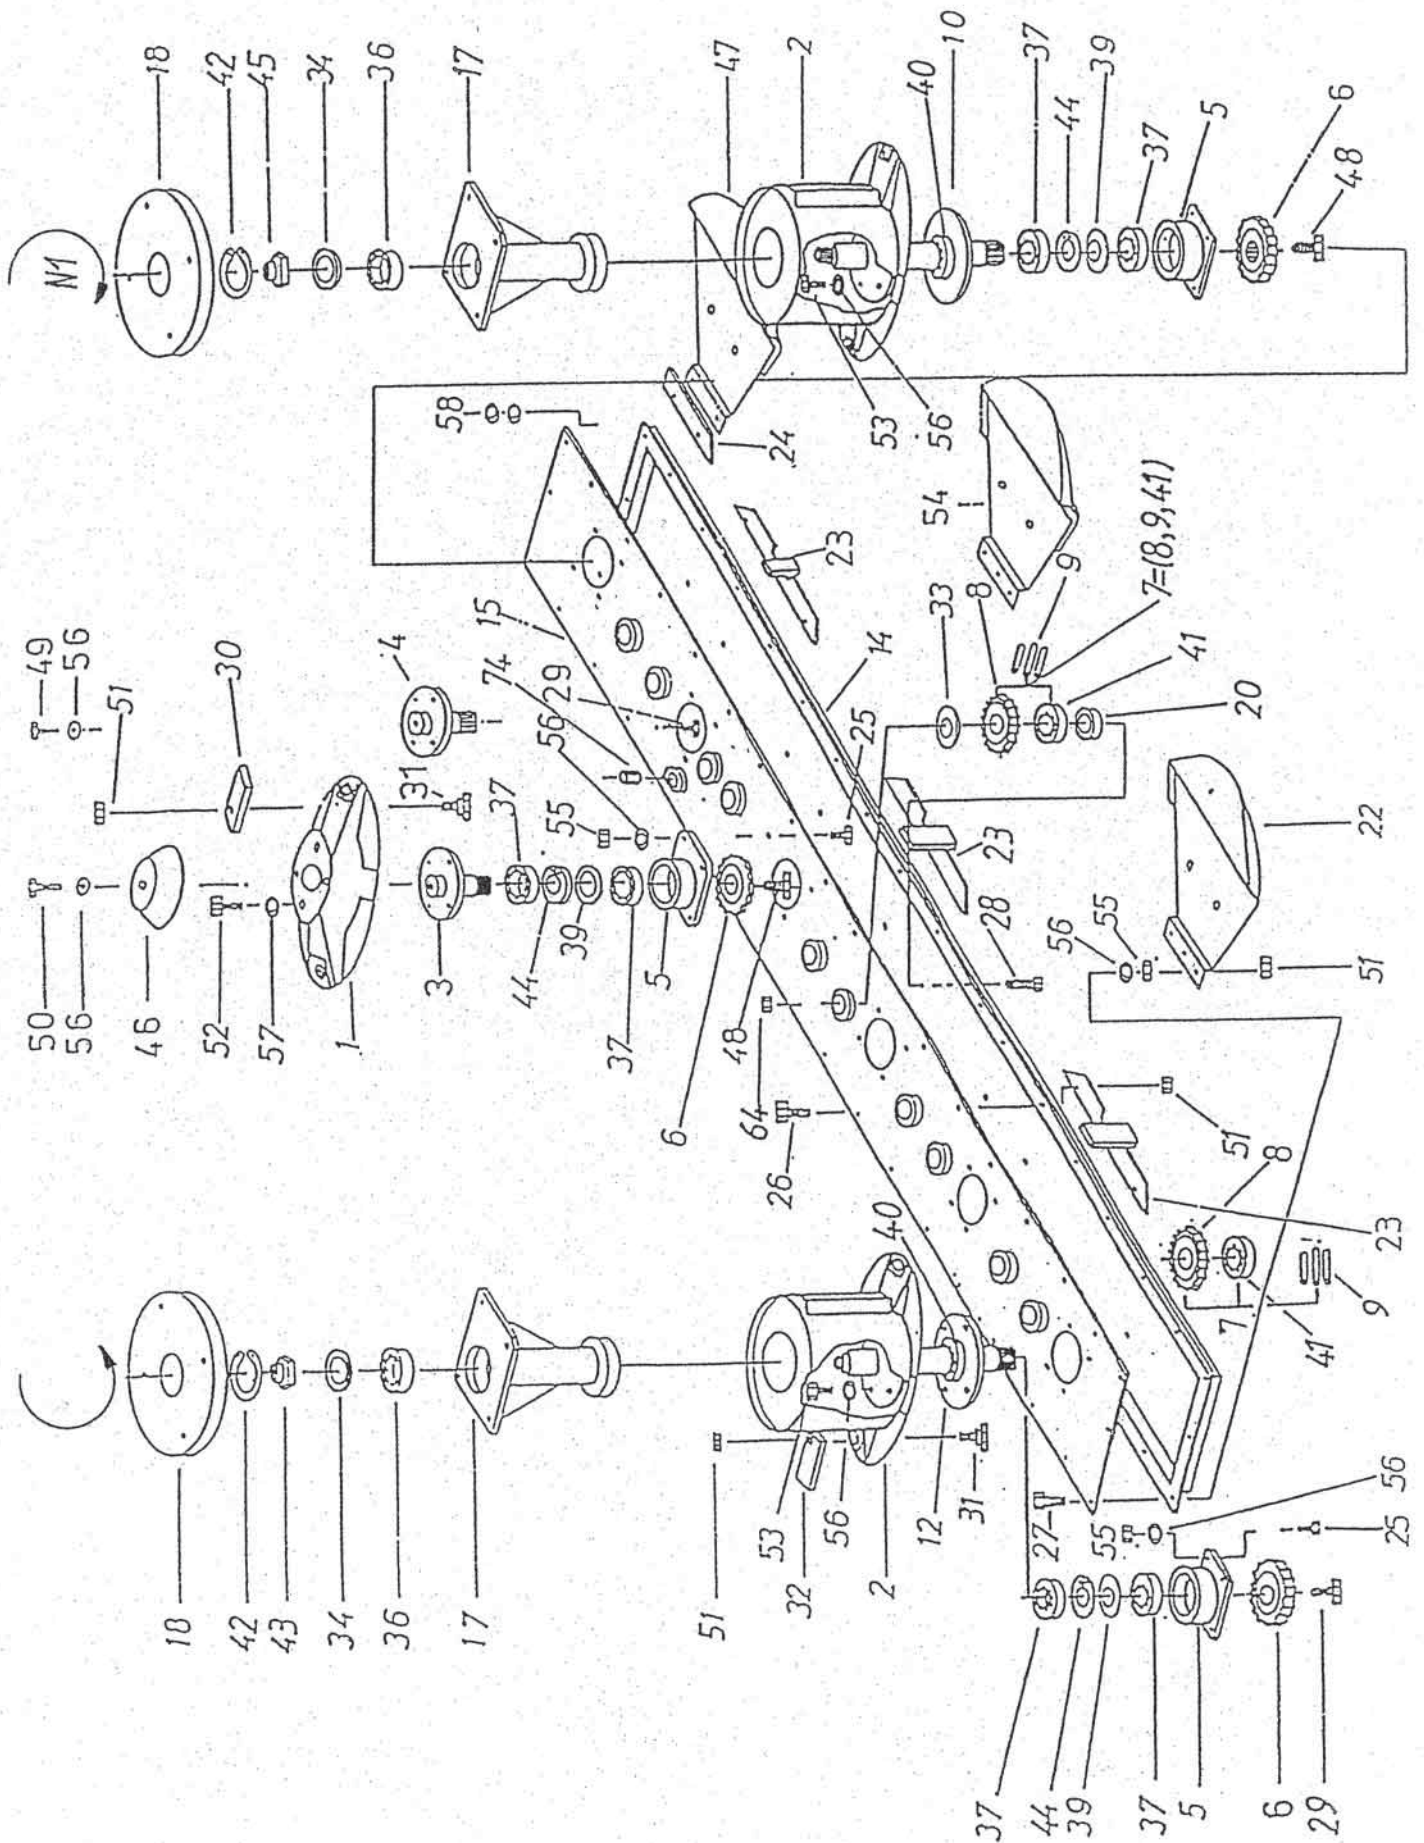

Številka Broj Bild Fig.	Kataloška številka Kataloški broj Ersatzteilnummer Spare Part Number	Naziv dela	Naziv dijela	Benennung	Description	Količina Komada Menge Quantity
1	154591301	Ohišje gonila	Kučište reduktora	Striebsgehäuse	Gear-box housing	1
2	154588002	Stožčasti zobnik 26/4,6	Konusni zupčanik 26/4,6	Kegelrad 26/4,6	Pinion 26/4,6	1
3	154588100	Stožčasti zobnik 14/4,67	Konusni zupčanik 14/4,67	Kegelrad 14/4,67	Pinion 14/4,67	1
4	153849323	Prirobница 1 var.	Prirobница 1 zav.	Flansche 1 geschw.	Flange 1 welded	1
5	154689803	Pokrov	Pokrov	Deckel	Cover	1
6	153849704	Gred 3	Osovina 3	Welle 3	Shaft 3	1
7	154689402	Tečaj var.	Rukavac zav.	Schmier geschw.	Hinge welded	1
8	152170108	Jermenica	Remenica	Keilremenscheibe	Pulley	1
9	151012406	Obroč elastični A30	Elastični obruč A30	Elastikring A30	Elastic ring A30	1
10	000230707	Moznik A8x7x45	Srčanik A8x7x45	Dübel A8x7x45	Key A8x7x45	2
11	000236603	Vskočnik N85	Zaskočnik N85	Gimmerungsring N85	Circlip N85	1
12	150457703	Ležaj KR 6209 2RS	Ležaj KR 6209 2RS	Lager KR 6209 2RS	Bearing KR 6209 2RS	1
13	154587806	Puša 8 - 56.1/75-21	Čaura 8 - 56.1/75-21	Büchse 8 - 56.1/75-21	Sleeve 8 - 56.1/75-21	1
14	154689509	Tečaj var.	Rukavac zav.	Schmier geschw.	Hinge welded	1
15	154588306	Čep PVC	Poklopac PVC	Deckel PVC	Cover PVC	1
16	152015303	Podložka-stavek 40/50	Podložka 40/50	Scheiben 40/50	Washer 40/50	1
17	000236408	Vskočnik N 68	Zaskočnik N 68	Gimmerungsring N 68	Circlip N 68	1
18	150349216	Ležaj KR 6008 2RS	Ležaj KR 6008 2RS	Lager KR 6008 2RS	Bearing KR 6008 2RS	2
19	150232607	Tesnilo osno 40x68x10	Osovinski zaptivak 40x68x10	Wellendichtring 40x68x10	Oil seal 40x68x10	1
20	152497809	Podložka 45/56-0,2	Podložka 45/56-0,2	Scheibe 45/56-0,2	Washer 45/56-0,2	2
21	152497907	Podložka 45/56-0,3	Podložka 45/56-0,3	Scheibe 45/56-0,3	Washer 45/56-0,3	2
22	150307108	Podložka 45/54-1	Podložka 45/54-1	Scheibe 45/54-1	Washer 45/54-1	2
23	150004505	Ležaj KR 4206 N625	Ležaj KR 4206 N625	Lager KR 4206 N625	Bearing KR 4206 N625	1
24	150004408	Tesnilo osno A45x62x7N 3760	Zaptivač A45x62x7N 3760	Dichtungsring A45x62x7N 3760	Oil seal A45x62x7N 3760	3
25	151002300	Podložka varovalna	Osiguravajuća podložka	Sicherungsscheibe	Washer	1
26	151002408	Matica M30x1,5	Navrtka M30x1,5	Mutter M30x1,5	Nut M30x1,5	1
27	154444603	Vijak 7 - M10x15	Vijak 7 - M10x15	Schraube 7 - M10x15	Screw 7 - M10x15	6
28	154690203	Puša ležajna	Ležajna čaura	Lagerbuchse	Bearing sleeve	1
29	154721206	Puša 7	Čaura 7	Büchse 7	Sleeve 7	1
30	150230306	Zapirni vijak M18x1,5	Vijak M18x1,5	Sicherungsschraube M18x1,5	Screw locking M18x1,5	2
31	154721108	Puša 1	Čaura 1	Büchse 1	Sleeve 1	1
35	153936816	Nosilec var.	Nosač zav.	Träger geschw.	Holder welded	A1
35	153939118	Nosilec var.	Nosač zav.	Träger geschw.	Holder welded	B1
35	153850417	Nosilec var.	Nosač zav.	Träger geschw.	Holder welded	C1
36	000224509	Podložka A13	Podložka A13	Scheibe A13	Washer A13	8
37	150393602	Matica VM 12	Navrtka VM 12	Mutter VM 12	Nut VM 12	8
38	000248805	Vijak M10x35	Vijak M10x35	Schraube M10x35	Screw M10x35	6
39	153989303	Vijak M10x35	Vijak M10x35	Schraube M10x35	Screw M10x35	2
40	150386102	Vijak M10x25	Vijak M10x25	Schraube M10x25	Screw M10x25	4
41	150389706	Vijak M12x185	Vijak M12x185	Schraube M12x185	Screw M12x185	3
42	150393602	Matica VM 12	Navrtka VM 12	Mutter VM 12	Nut VM 12	3
43	154699703	Trak 2	Traka 2	Band 2	Stripe 2	1
44	150116207	Vijak M16x50	Vijak M16x50	Schraube M16x50	Screw M16x50	2