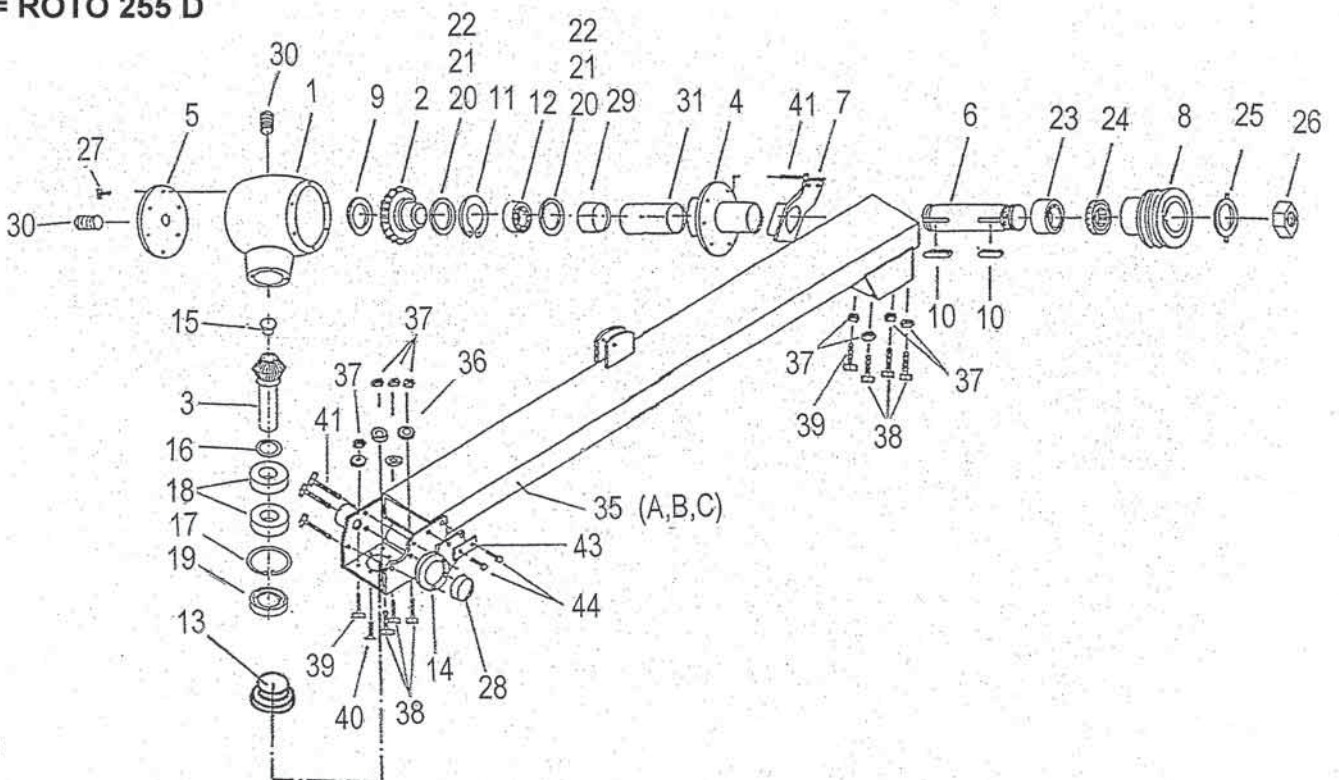

A = ROTO 175 D
B = ROTO 215 D
C = ROTO 255 D

Slika E

Bild E

Fig. E