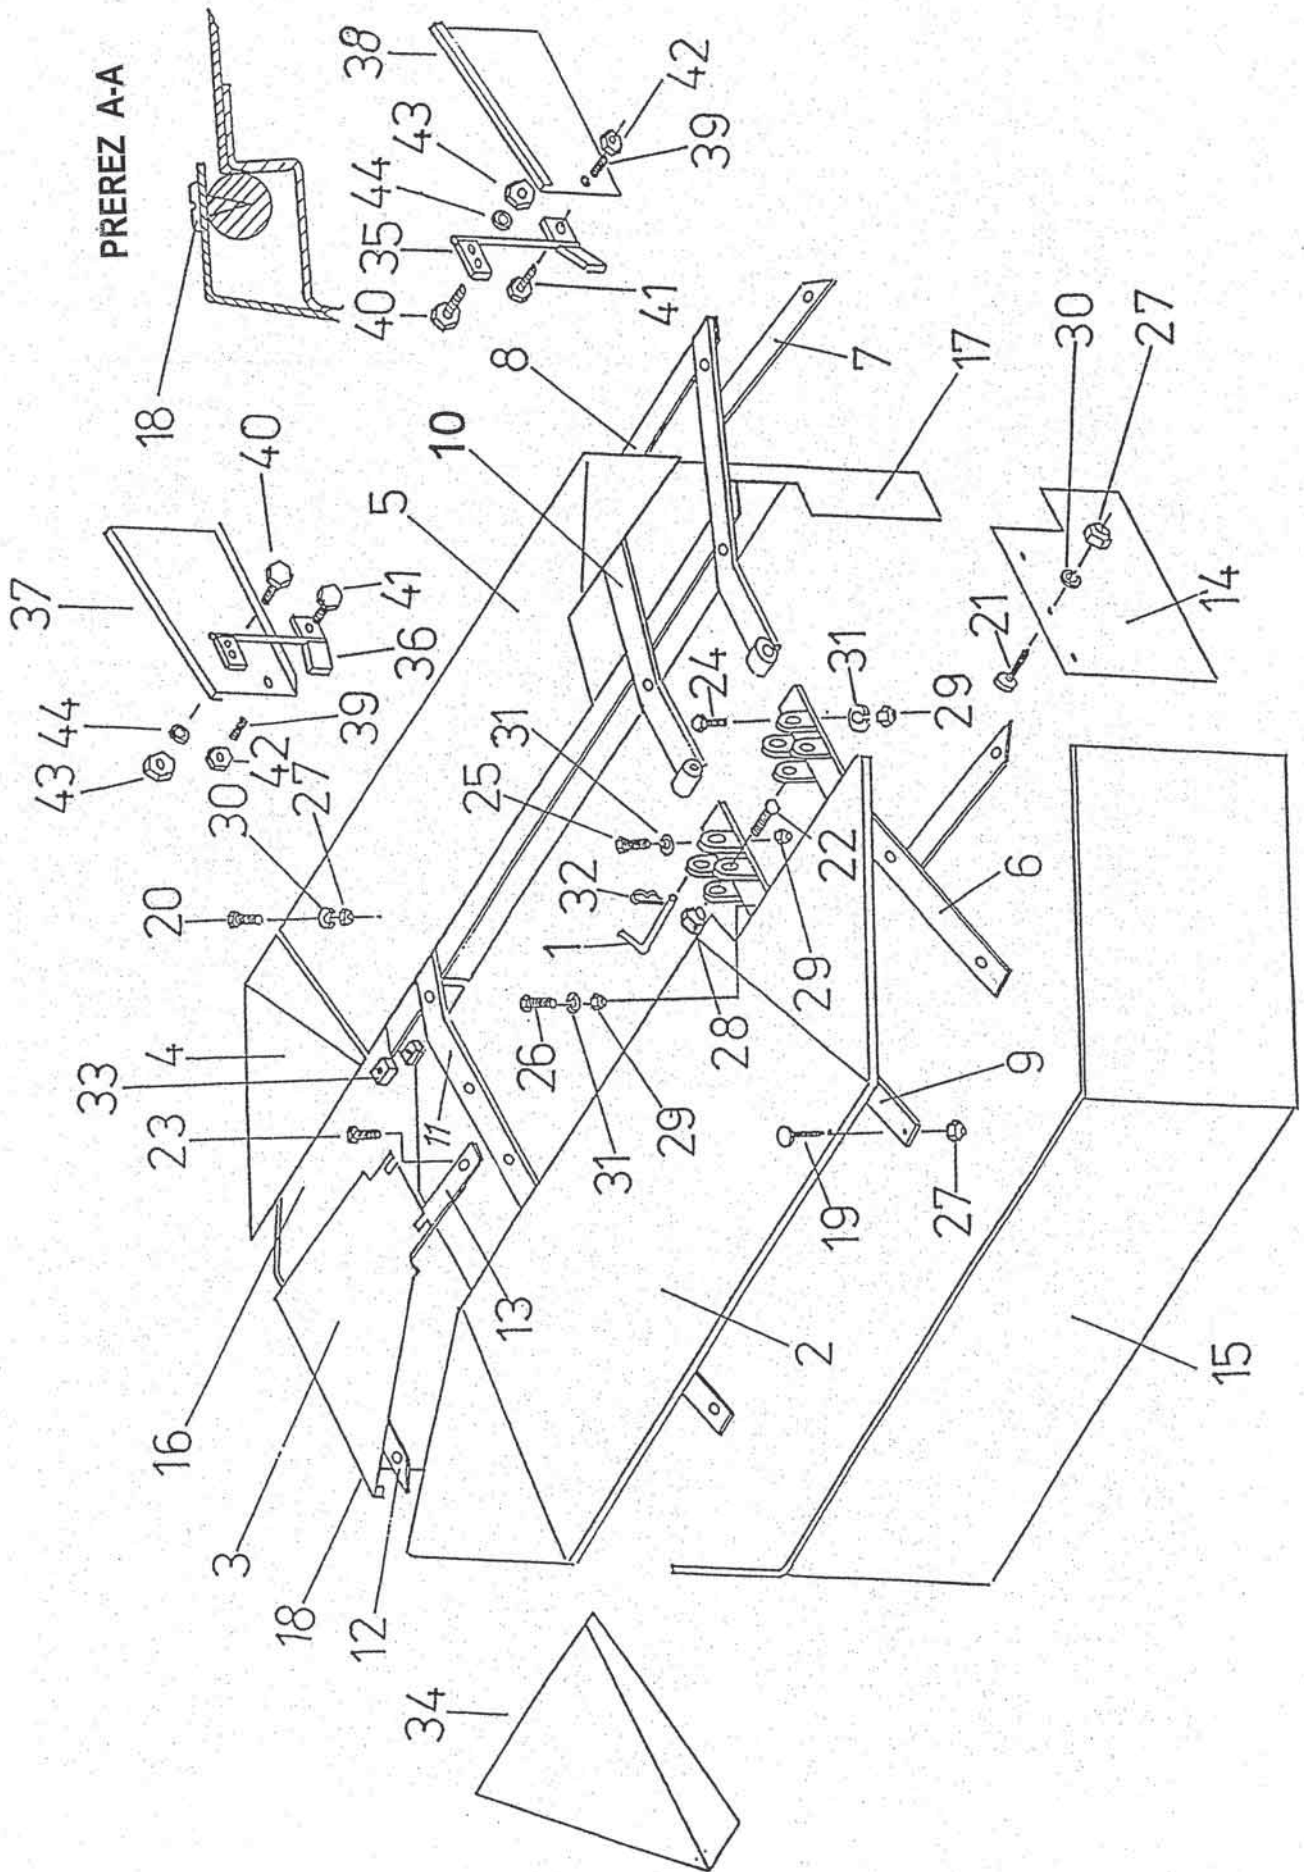

A = ROTO 175 D**B = ROTO 215 D****C = ROTO 255 D****Slika G****Bild G****Fig. G**

Slika G

Bild G

Fig. G

Številka Broj Bild Fig.	Kataloška številka Ersatzteilnummer Spare Part Number	Naziv dela	Naziv dijela	Benennung	Description	Količina Komada Menge Quantity
1	152162705	Jermenica	Remenica	Keilrimenscheibe	Pulley	1
2	152005403	Ohišje ležajev	Kučiče ležajeva	Lager gehäuse	Bearing housing	1
3	154045107	Napenjalec	Zatezač	Spanner	Tensioner	1
4	152550607	Matica M35x1,5	Navrtka M35x1,5	Mutter M35x1,5	Nut M35x1,5	1
5	152550509	Podložka varovalna	Osiguravajuća podložka	Sicherungsscheibe	Washer - Protection	1
6	152005628	Sornik	Svornjak	Bolzen	Bolt	1
8	154670706	Naslon	Naslonjač	Lehne	Support	1
9	151002006	Pokrov	Pokrov	Deckel	Cover	1
10	154622705	Pogonska gred	Pogonska osovina	Antriebswelle	Shaft	1
11	151001908	Distančna cev	Distančna cijev	Distanzrohr	Distance tube	1
12	151002202	Podložka	Podložka	Scheibe	Washer	1
13	150040208	Matica M16	Navrtka M16	Mutter M16	Nut M16	2
14	000224803	Podložka A16	Podložka A16	Scheibe A16	Washer A16	1
15	000239101	Razcepka 4x32	Razcepka 4x32	Splint 4x32	Cotter 4x32	1
16	000254904	Vijak M6x45	Vijak M6x45	Schraube M6x45	Screw M6x45	1
17	150406000	Ležaj 6207 2RS	Ležaj 6207 2RS	Lager 6207 2RS	Bearing 6207 2RS	2
18	000256608	Moznik A 10x8x50	Moznik A 10x8x50	Passfeder A 10x8x50	Key A 10x8x50	1
19	153996901	Zaščita kardana	Zaščita kardana	Gelenkwellesicherung	P.T.O. Shaft protection	1
20	150390008	Jermejn klinasti SPBx2950	Klinasti remnik SPBx2950	Keilrimmen SPBx2950	Vee belt SPBx2950	4
21	151002104	Obroč elastični A35	Elastični obruč A35	Elastikring A35	Elastic ring A35	1
22	153742007	Vzmet 1	Opruga 1	Feder 1	Spring 1	1
23	000250506	Matica M6	Navrtka M6	Mutter M6	Nut M6	1
24	000225900	Podložka C10	Podložka C10	Scheibe C10	Washer C10	2
26	150106806	Vijak M10x20	Vijak M10x20	Schraube M10x20	Screw M10x20	2
27	000221307	Matica M10	Navrtka M10	Mutter M10	Nut M10	2
28	000225303	Podložka 10	Podložka 10	Scheibe 10	Washer 10	2