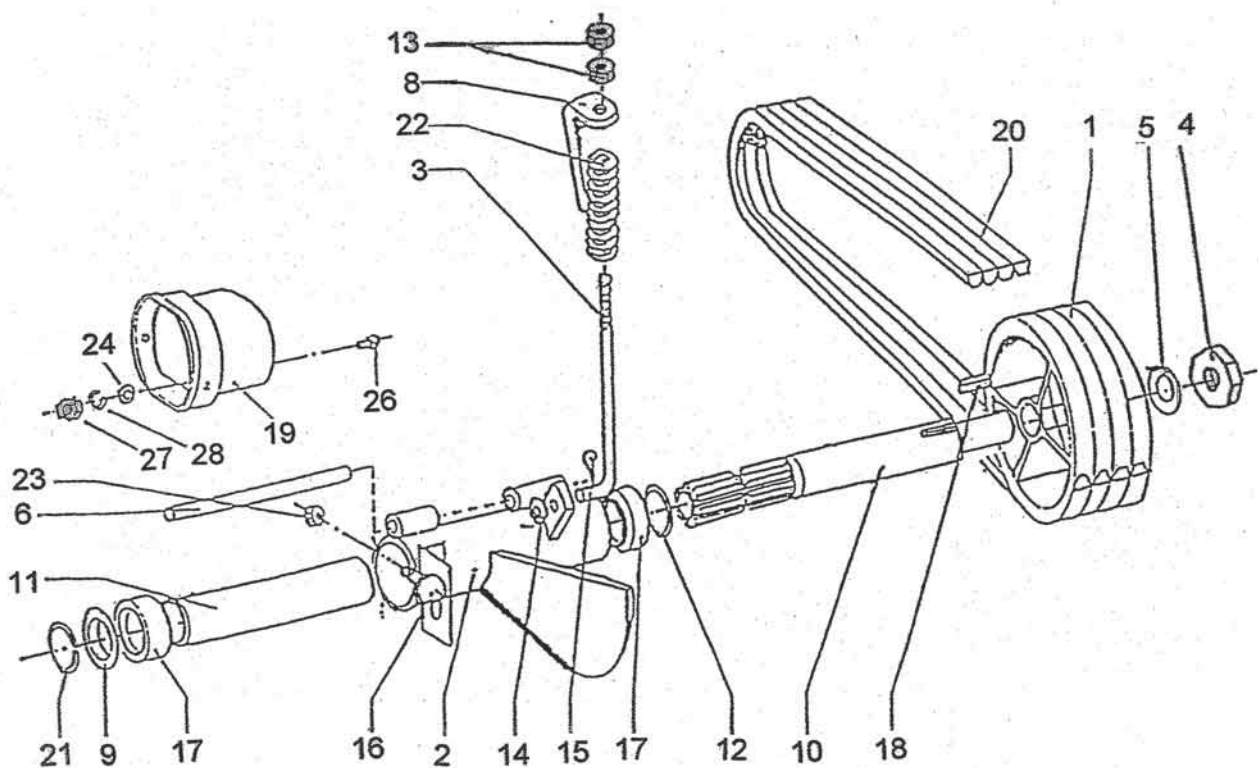

Slika H

Bild H

Fig. H